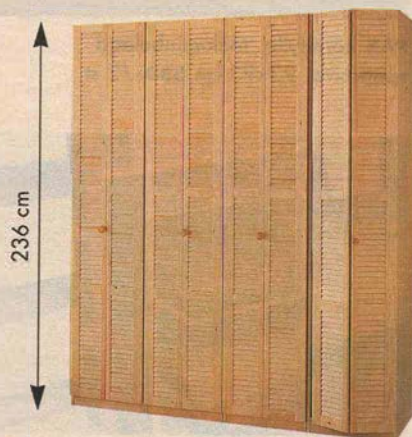

PAX/LIST garderob med vikbara jalousidörrar i klarlackerad furu. 4 hyllor ingår. Bredd 200 cm, djup 58 cm. Exklusive inredning och handtag **8.096.-**